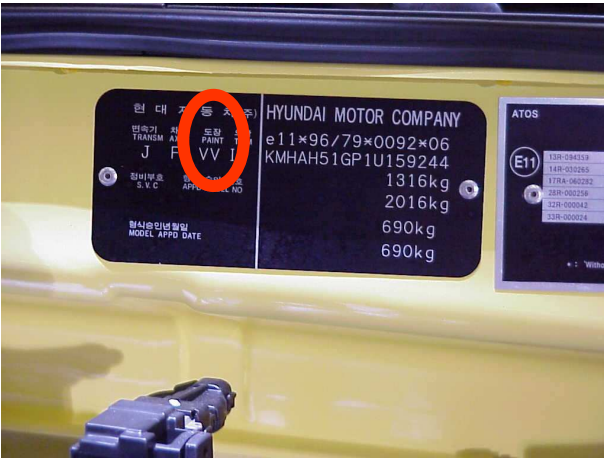

VIN / TYPENSCHILD

VIN PLATE LOCATION

I20 / IX35

VIN PLATE LOCATION

I10

VIN PLATE LOCATION ATOS PRIME

PAINTCODE = VV

VIN PLATE HYUNDAI