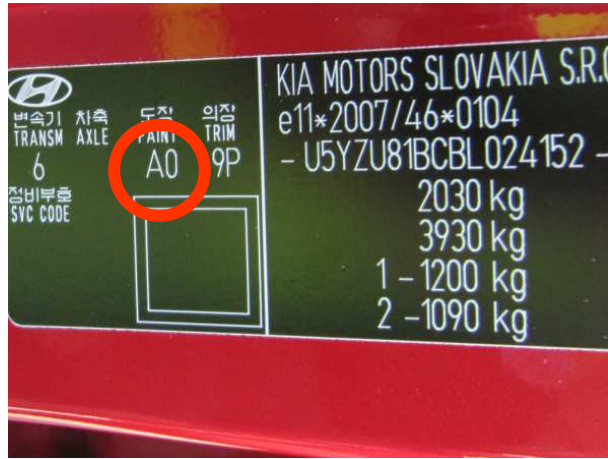

VIN / TYPENSCHILD

VIN PLATE LOCATION

I20 / IX35

VIN PLATE LOCATION

I10

VIN PLATE LOCATION ATOS PRIME

PAINTCODE = VV

VIN PLATE HYUNDAI