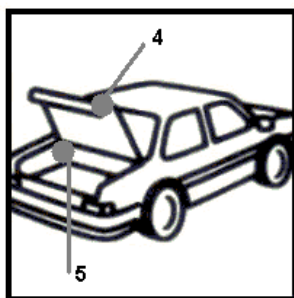

#### VIN PLATE LOCATIONS

1. Giulietta, Mito
2. Brera
3. GTV, Spider
4. 156, 159
5. 1456, 146, 147

VIN PLATE LOCATION  
BRERA

ALFA ROMEO VIN PLATE  
PAINTCODE = 693