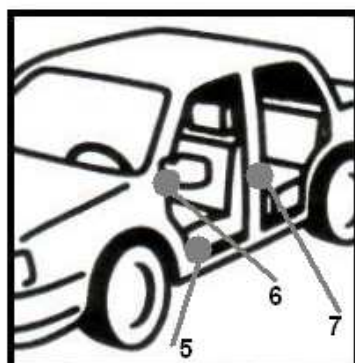

VIN / TYPENSCHILD

VIN PLATE LOCATIONS

1. 4007, Bipper, Bipper Tree
2. 206, 406 Coupé, 607
3. Boxer, Jumper
4. 306
5. 307, 308, 407, 1007
6. 106, 306, 308, 308 CC, 308SW, 406, 407SW, 3008, 5008, Partner
7. 206, 206+, 206 CC, 306 Cabrio, Partner Tepee
8. 207, 207 CC, 207SW, 306, 806, 807, Expert, Expert Tepee