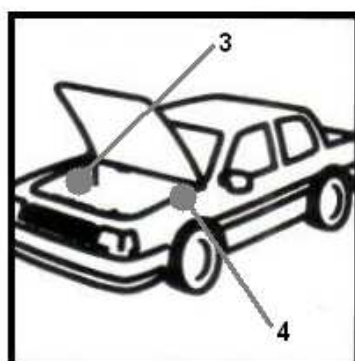

VIN / TYPENSCHILD

VIN PLATE LOCATIONS

1. 4007, Bipper, Bipper Tree
2. 206, 406 Coupé, 607
3. Boxer, Jumper
4. 306
5. 307, 308, 407, 1007
6. 106, 306, 308, 308 CC, 308SW, 406, 407SW, 3008, 5008, Partner
7. 206, 206+, 206 CC, 306 Cabrio, Partner Tepee
8. 207, 207 CC, 207SW, 306, 806, 807, Expert, Expert Tepee