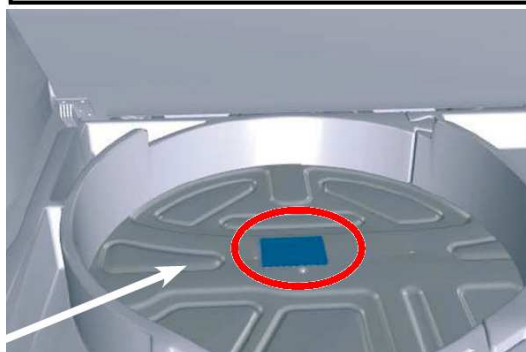

VIN / TYPENSCHILD

VIN PLATE LOCATIONS

1. Caddy
2. Transporter
3. All other models

VIN PLATE LOCATION
VOLKSWAGEN

VIN PLATE LOCATION
TOURAN

VIN PLATE VW
PAINTCODE = LR7W