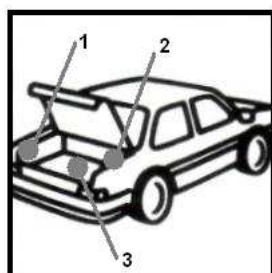

VIN / TYPENSCHILD

VIN PLATE LOCATIONS

1. Caddy
2. Transporter
3. All other models

VIN PLATE LOCATION
VOLKSWAGEN

VIN PLATE LOCATION
TOURAN

VIN PLATE VW
PAINTCODE = LR7W