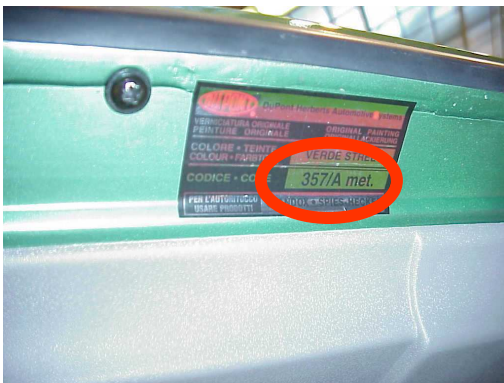

VIN / TYPENSCHILD

VIN PLATE LOCATIONS

1. Bravo, Croma, Punto
2. Doblo, Ducato
3. Scudo (old), Musa
4. Coupé, Qubo, Stilo, Lybra, K Coupé, K S.W.
5. Thesis
6. Brava, Stilo, Y
7. K, Sedan
8. Marea
9. 500, Panda
10. Multipla
11. Marea Weekend
12. Scudo (new), Ulysse, Z
13. Strada

**VIN PLATE LOCATION
LANCIA MUSA**

**VIN PLATE LANCIA MUSA
PAINTCODE = 690**

**VIN PLATE FIAT STRADA
PAINTCODE = 619A**

**VIN PLATE FIAT MULTIPLA
PAINTCODE = 357A**

**VIN PLATE FIAT MAREA WEEKEND
PAINTCODE = 359A**