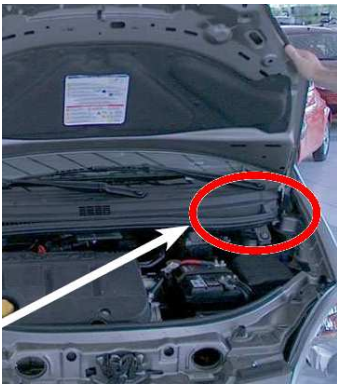

VIN / TYPENSCHILD

VIN PLATE LOCATIONS

1. Bravo, Croma, Punto
2. Doblo, Ducato
3. Scudo (old), Musa
4. Coupé, Qubo, Stilo, Lybra, K Coupé, K S.W.
5. Thesis
6. Brava, Stilo, Y
7. K, Sedan
8. Marea
9. 500, Panda
10. Multipla
11. Marea Weekend
12. Scudo (new), Ulysse, Z
13. Strada

**VIN PLATE LOCATION
LANCIA MUSA**