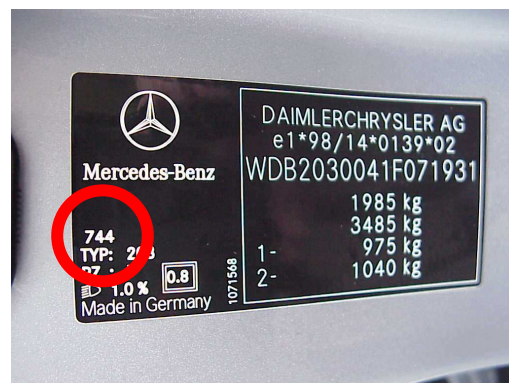

VIN / TYPENSCHILD

VIN PLATE LOCATIONS

1. B-Klasse, Maybach, Vito
2. SLR, McLaren
3. C-Klasse, E-Klasse

VIN PLATE LOCATION
VITO

VIN PLATE LOCATION
B-KLASSE

VIN PLATE C-KLASSE
PAINTCODE = 744